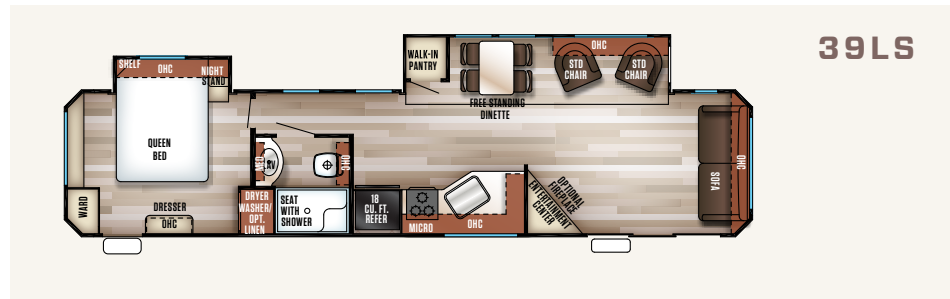

T39FK	T39RF	T39CL	T39KR	T39LS	T39RL	T39SR
POIDS À SEC AU TISON (LBS)	1406-LBS.	1350-LBS.	1480-LBS.	1608-LBS.	1342-LBS.	1480-LBS.	1650-LBS.
POIDS DU VÉHICULE NON CHARGÉ (LBS)	9737-LBS.	10658-LBS.	10025-LBS.	10346-LBS.	10621-LBS.	10025-LBS.	11361-LBS.
POIDS AUX ESSIEUX (LBS)	8293-LBS.	9270-LBS.	8507-LBS.	8700-LBS.	9241-LBS.	8507-LBS.	9673-LBS.
POIDS À LA LIVRAISON (LBS)	9699-LBS.	10620-LBS.	9987-LBS.	10308-LBS.	10583-LBS.	9987-LBS.	11323-LBS.
PNBV AVEC FREINS (LBS)	11606-LBS.	11550-LBS.	11680-LBS.	11768-LBS.	11542-LBS.	11680-LBS.	13650-LBS.
CAPACITÉ DE CHARGEMENT (LBS)	1869-LBS.	892-LBS.	1655-LBS.	1422-LBS.	921-LBS.	1655-LBS.	2289-LBS.
LONGUEUR EXTÉRIEURE	40'-2"	42'-6"	39'-2"	41'-11"	42'-3"	39'-2"	42'-9"
HAUTEUR EXTÉRIEURE AVEC A/C	12'-10"	12'-10"	12'-10"	12'-10"	12'-10"	12'-10"	13'-1"
CAPACITÉ EN EAUX GRISSES (GAL)	38-GAL	38-GAL	38-GAL	38-GAL	38-GAL	38-GAL	38-GAL
CAPACITÉ EN EAUX NOIRES (GAL)	38-GAL	38-GAL	38-GAL	38-GAL	38-GAL	38-GAL	38-GAL
CAPACITÉ EN EAU FRAÎCHE (GAL)	46 GAL	46 GAL	46 GAL	46 GAL	46 GAL	46 GAL	46 GAL