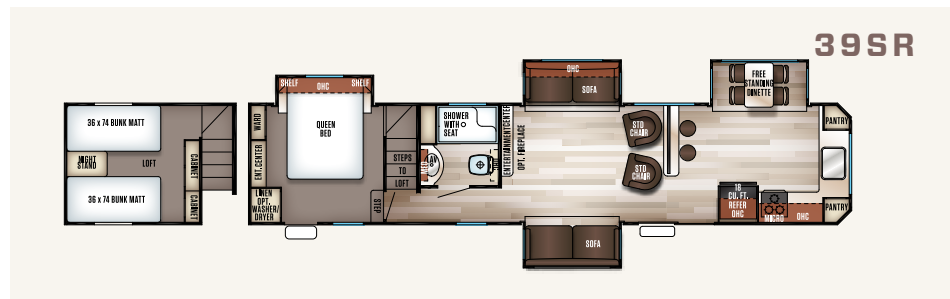

T39FK	T39RF	T39CL	T39KR	T39LS	T39RL	T39SR
POIDS À SEC AU TISON (LBS)	1406-LBS.	1350-LBS.	1480-LBS.	1608-LBS.	1342-LBS.	1480-LBS.	1650-LBS.
POIDS DU VÉHICULE NON CHARGÉ (LBS)	9737-LBS.	10658-LBS.	10025-LBS.	10346-LBS.	10621-LBS.	10025-LBS.	11361-LBS.
POIDS AUX ESSIEUX (LBS)	8293-LBS.	9270-LBS.	8507-LBS.	8700-LBS.	9241-LBS.	8507-LBS.	9673-LBS.
POIDS À LA LIVRAISON (LBS)	9699-LBS.	10620-LBS.	9987-LBS.	10308-LBS.	10583-LBS.	9987-LBS.	11323-LBS.
PNBV AVEC FREINS (LBS)	11606-LBS.	11550-LBS.	11680-LBS.	11768-LBS.	11542-LBS.	11680-LBS.	13650-LBS.
CAPACITÉ DE CHARGEMENT (LBS)	1869-LBS.	892-LBS.	1655-LBS.	1422-LBS.	921-LBS.	1655-LBS.	2289-LBS.
LONGUEUR EXTÉRIEURE	40'-2"	42'-6"	39'-2"	41'-11"	42'-3"	39'-2"	42'-9"
HAUTEUR EXTÉRIEURE AVEC A/C	12'-10"	12'-10"	12'-10"	12'-10"	12'-10"	12'-10"	13'-1"
CAPACITÉ EN EAUX GRISSES (GAL)	38-GAL	38-GAL	38-GAL	38-GAL	38-GAL	38-GAL	38-GAL
CAPACITÉ EN EAUX NOIRES (GAL)	38-GAL	38-GAL	38-GAL	38-GAL	38-GAL	38-GAL	38-GAL
CAPACITÉ EN EAU FRAÎCHE (GAL)	46 GAL	46 GAL	46 GAL	46 GAL	46 GAL	46 GAL	46 GAL