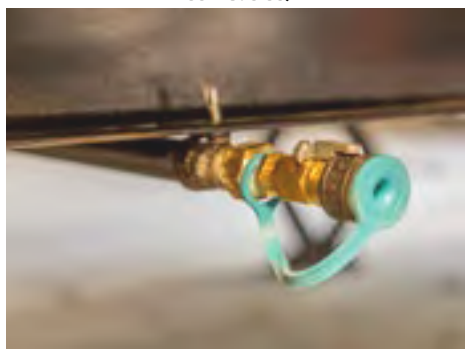

Connexion rapide au propane