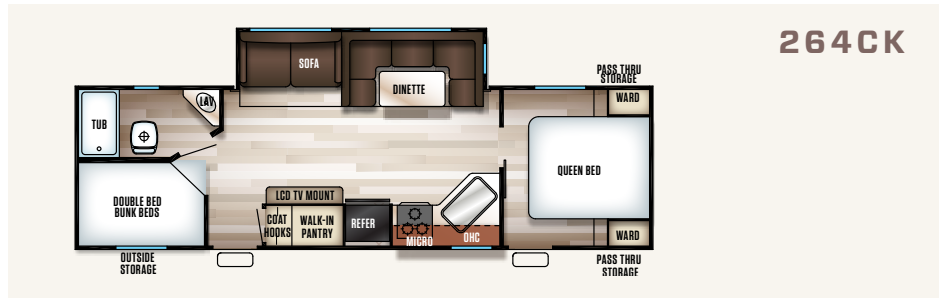

T264CK	T264DBH	T274DBH	T294BH	T304BH	T304BS
POIDS À SEC AU TIMON (LBS)	885-LBS.	885-LBS.	732-LBS.	953-LBS	1015-LBS.	900-LBS.
POIDS DU VEHICULE NON CHARGÉ (LBS)	6455-LBS.	6455-LBS.	6243-LBS.	7929-LBS.	8688-LBS.	7914-LBS.
POIDS AUX ESSIEUX (LBS)	5532-LBS.	5532-LBS.	5473-LBS.	6938-LBS.	7635-LBS.	6976-LBS.
POIDS À LA LIVRAISON (LBS)	6417-LBS	6417-LBS	6202-LBS	7891-LBS.	8650-LBS.	7876-LBS.
PNBV AVEC FREINS (LBS)	7885-LBS.	7885-LBS.	7732-LBS.	9985-LBS.	11215-LBS.	11100-LBS.
CAPACITÉ DE CHARGEMENT (LBS)	1430-LBS.	1430-LBS.	1489-LBS.	2056-LBS.	2527-LBS.	3186-LBS.
LONGUEUR EXTERIEURE	32'-0"	32'-0"	31'-8"	35'-11"	37'-1"	35'-9"
HAUTEUR EXTERIEURE AVEC A/C	11'-1"	11'-1"	11'-1"	11'-1"	11'-1"	11'-1"
CAPACITÉ EN EAUX GRISES (GAL)	38-GAL	38-GAL	38-GAL	38-GAL	38-GAL	38-GAL
CAPACITÉ EN EAUX NOIRES (GAL)	38-GAL	38-GAL	28-GAL	38-GAL	38-GAL	38-GAL
CAPACITÉ EN EAU FRAICHE (GAL)	46 GAL	46 GAL	46 GAL	46 GAL	46 GAL	46 GAL