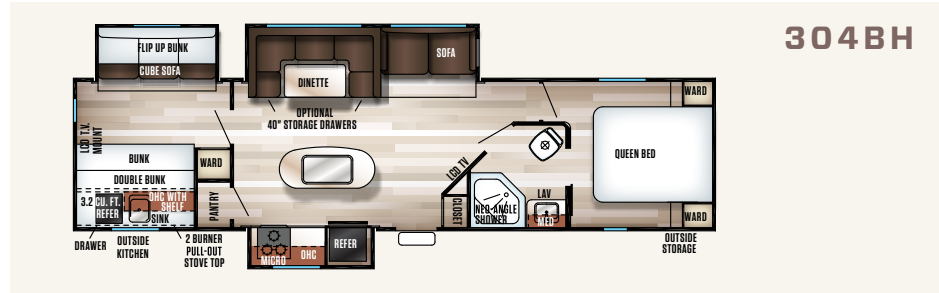

T264CK	T264DBH	T274DBH	T294BH	T304BH	T304BS
POIDS À SEC AU TIMON (LBS)	885-LBS.	885-LBS.	732-LBS.	953-LBS	1015-LBS.	900-LBS.
POIDS DU VEHICULE NON CHARGÉ (LBS)	6455-LBS.	6455-LBS.	6243-LBS.	7929-LBS.	8688-LBS.	7914-LBS.
POIDS AUX ESSIEUX (LBS)	5532-LBS.	5532-LBS.	5473-LBS.	6938-LBS.	7635-LBS.	6976-LBS.
POIDS À LA LIVRAISON (LBS)	6417-LBS	6417-LBS	6202-LBS	7891-LBS.	8650-LBS.	7876-LBS.
PNBV AVEC FREINS (LBS)	7885-LBS.	7885-LBS.	7732-LBS.	9985-LBS.	11215-LBS.	11100-LBS.
CAPACITÉ DE CHARGEMENT (LBS)	1430-LBS.	1430-LBS.	1489-LBS.	2056-LBS.	2527-LBS.	3186-LBS.
LONGUEUR EXTERIEURE	32'-0"	32'-0"	31'-8"	35'-11"	37'-1"	35'-9"
HAUTEUR EXTERIEURE AVEC A/C	11'-1"	11'-1"	11'-1"	11'-1"	11'-1"	11'-1"
CAPACITÉ EN EAUX GRISES (GAL)	38-GAL	38-GAL	38-GAL	38-GAL	38-GAL	38-GAL
CAPACITÉ EN EAUX NOIRES (GAL)	38-GAL	38-GAL	28-GAL	38-GAL	38-GAL	38-GAL
CAPACITÉ EN EAU FRAICHE (GAL)	46 GAL	46 GAL	46 GAL	46 GAL	46 GAL	46 GAL