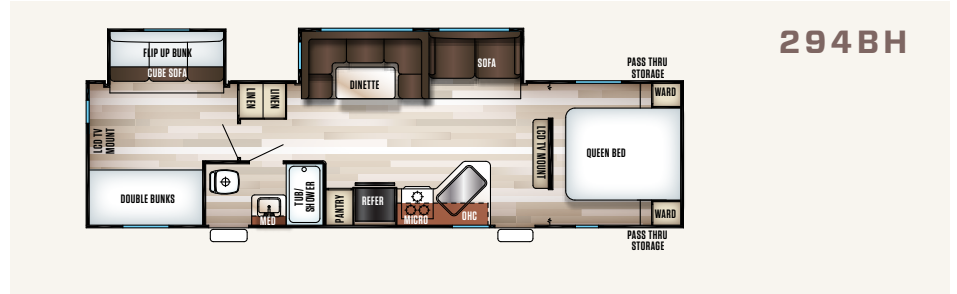

T264CK	T264DBH	T274DBH	T294BH	T304BH	T304BS
POIDS À SEC AU TIMON (LBS)	885-LBS.	885-LBS.	732-LBS.	953-LBS	1015-LBS.	900-LBS.
POIDS DU VEHICULE NON CHARGÉ (LBS)	6455-LBS.	6455-LBS.	6243-LBS.	7929-LBS.	8688-LBS.	7914-LBS.
POIDS AUX ESSIEUX (LBS)	5532-LBS.	5532-LBS.	5473-LBS.	6938-LBS.	7635-LBS.	6976-LBS.
POIDS À LA LIVRAISON (LBS)	6417-LBS	6417-LBS	6202-LBS	7891-LBS.	8650-LBS.	7876-LBS.
PNBV AVEC FREINS (LBS)	7885-LBS.	7885-LBS.	7732-LBS.	9985-LBS.	11215-LBS.	11100-LBS.
CAPACITÉ DE CHARGEMENT (LBS)	1430-LBS.	1430-LBS.	1489-LBS.	2056-LBS.	2527-LBS.	3186-LBS.
LONGUEUR EXTERIEURE	32'-0"	32'-0"	31'-8"	35'-11"	37'-1"	35'-9"
HAUTEUR EXTERIEURE AVEC A/C	11'-1"	11'-1"	11'-1"	11'-1"	11'-1"	11'-1"
CAPACITÉ EN EAUX GRISES (GAL)	38-GAL	38-GAL	38-GAL	38-GAL	38-GAL	38-GAL
CAPACITÉ EN EAUX NOIRES (GAL)	38-GAL	38-GAL	28-GAL	38-GAL	38-GAL	38-GAL
CAPACITÉ EN EAU FRAICHE (GAL)	46 GAL	46 GAL	46 GAL	46 GAL	46 GAL	46 GAL