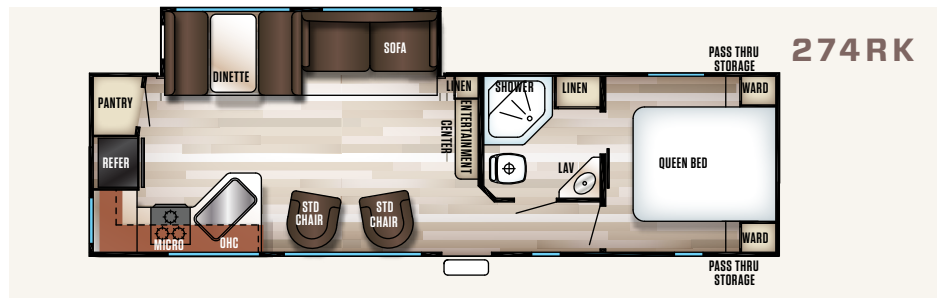

T234VFK	T264L	T274RK	T274VFK	T304R	T304VFK	T294RR
POIDS À SEC AU TIMON (LBS)	823-LBS	770-LBS.	860-LBS.	985-LBS.	900-LBS.	1154-LBS.	TBD
POIDS DU VEHICULE NON CHARGÉ (LBS)	5917-LBS	6725-LBS.	6742-LBS.	7047-LBS.	7914-LBS.	8822-LBS.	TBD
POIDS AUX ESSIEUX (LBS)	5056-LBS	5917-LBS.	5882-LBS.	6024-LBS.	6976-LBS.	7630-LBS.	TBD
POIDS À LA LIVRAISON (LBS)	5879-LBS	6687-LBS.	6704-LBS.	7009-LBS.	7876-LBS.	8784-LBS.	TBD
PNBV AVEC FREINS (LBS)	7823-LBS	7770-LBS.	9980-LBS.	9985-LBS.	11100-LBS.	11354-LBS.	TBD
CAPACITÉ DE CHARGEMENT (LBS)	1906-LBS	1045-LBS.	3238-LBS.	2938-LBS.	3186-LBS.	2535-LBS.	TBD
LONGUEUR EXTERIEURE	29'-0"	31'-9"	33'-7"	33'-7"	35'-9"	38'-1"	TBD
HAUTEUR EXTERIEURE AVEC A/C	11'-1"	11'-1"	11'-1"	11'-1"	11'-1"	11'-1"	TBD
CAPACITÉ EN EAUX GRISSES (GAL)	38-GAL	38-GAL	38-GAL	38-GAL	38-GAL	76-GAL	TBD
CAPACITÉ EN EAUX NOIRES (GAL)	38-GAL	38-GAL	38-GAL	38-GAL	38-GAL	38-GAL	TBD
CAPACITÉ EN EAU FRAICHE (GAL)	46 GAL	46 GAL	46 GAL	46 GAL	46 GAL	46 GAL	TBD