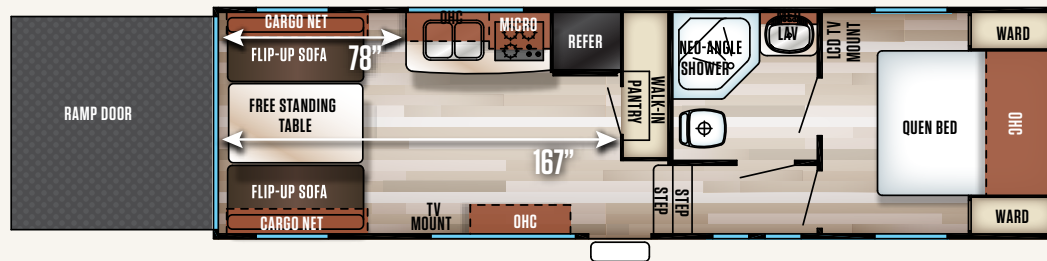

F255RR
POIDS À SEC AU TIMON (LBS)	1415-LBS.
POIDS DU VÉHICULE NON CHARGÉ (LBS)	6844-LBS.
POIDS AUX ESSIEUX (LBS)	5391-LBS.
POIDS À LA LIVRAISON (LBS)	6806-LBS.
PMBV AVEC FREINS (LBS)	11575-LBS.
CAPACITÉ DE CHARGEMENT (LBS)	4731-LBS.
LONGUEUR EXTERIEURE	31'-1"
HAUTEUR EXTERIEURE AVEC A/C	13'-5"
CAPACITÉ EN EAUX GRISES (GAL)	38-GAL
CAPACITÉ EN EAUX NOIRES (GAL)	38-GAL
CAPACITÉ EN EAU FRAÎCHE (GAL)	46 GAL