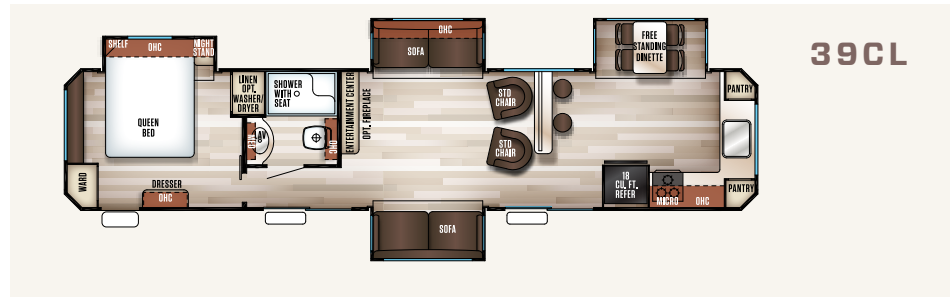

T39FK	T39RF	T39CL	T39KR	T39LS	T39RL	T39SR
POIDS À SEC AU TISON (LBS)	1406-LBS.	1350-LBS.	1480-LBS.	1608-LBS.	1342-LBS.	1480-LBS.	1650-LBS.
POIDS DU VÉHICULE NON CHARGÉ (LBS)	9737-LBS.	10658-LBS.	10025-LBS.	10346-LBS.	10621-LBS.	10025-LBS.	11361-LBS.
POIDS AUX ESSIEUX (LBS)	8293-LBS.	9270-LBS.	8507-LBS.	8700-LBS.	9241-LBS.	8507-LBS.	9673-LBS.
POIDS À LA LIVRAISON (LBS)	9699-LBS.	10620-LBS.	9987-LBS.	10308-LBS.	10583-LBS.	9987-LBS.	11323-LBS.
PNBV AVEC FREINS (LBS)	11606-LBS.	11550-LBS.	11680-LBS.	11768-LBS.	11542-LBS.	11680-LBS.	13650-LBS.
CAPACITÉ DE CHARGEMENT (LBS)	1869-LBS.	892-LBS.	1655-LBS.	1422-LBS.	921-LBS.	1655-LBS.	2289-LBS.
LONGUEUR EXTÉRIEURE	40'-2"	42'-6"	39'-2"	41'-11"	42'-3"	39'-2"	42'-9"
HAUTEUR EXTÉRIEURE AVEC A/C	12'-10"	12'-10"	12'-10"	12'-10"	12'-10"	12'-10"	13'-1"
CAPACITÉ EN EAUX GRISSES (GAL)	38-GAL	38-GAL	38-GAL	38-GAL	38-GAL	38-GAL	38-GAL
CAPACITÉ EN EAUX NOIRES (GAL)	38-GAL	38-GAL	38-GAL	38-GAL	38-GAL	38-GAL	38-GAL
CAPACITÉ EN EAU FRAÎCHE (GAL)	46 GAL	46 GAL	46 GAL	46 GAL	46 GAL	46 GAL	46 GAL