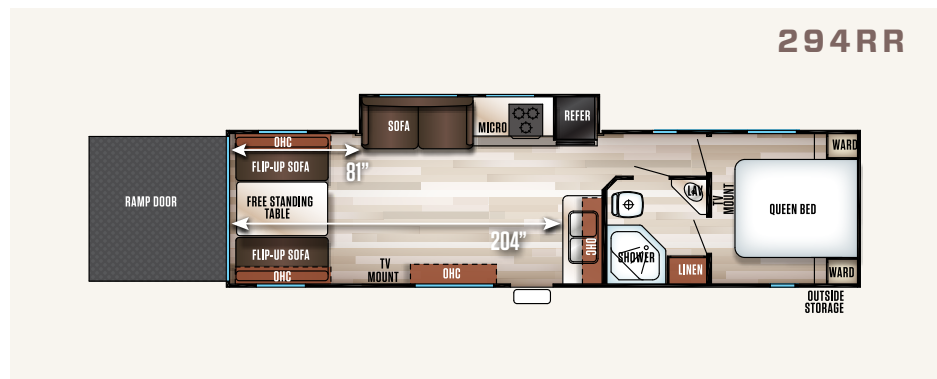

T234VFK	T264L	T274RK	T274VFK	T304R	T304VFK	T294RR
POIDS À SEC AU TIMON (LBS)	823-LBS	770-LBS.	860-LBS.	985-LBS.	900-LBS.	1154-LBS.	TBD
POIDS DU VEHICULE NON CHARGÉ (LBS)	5917-LBS	6725-LBS.	6742-LBS.	7047-LBS.	7914-LBS.	8822-LBS.	TBD
POIDS AUX ESSIEUX (LBS)	5056-LBS	5917-LBS.	5882-LBS.	6024-LBS.	6976-LBS.	7630-LBS.	TBD
POIDS À LA LIVRAISON (LBS)	5879-LBS	6687-LBS.	6704-LBS.	7009-LBS.	7876-LBS.	8784-LBS.	TBD
PNBV AVEC FREINS (LBS)	7823-LBS	7770-LBS.	9980-LBS.	9985-LBS.	11100-LBS.	11354-LBS.	TBD
CAPACITÉ DE CHARGEMENT (LBS)	1906-LBS	1045-LBS.	3238-LBS.	2938-LBS.	3186-LBS.	2535-LBS.	TBD
LONGUEUR EXTERIEURE	29'-0"	31'-9"	33'-7"	33'-7"	35'-9"	38'-1"	TBD
HAUTEUR EXTERIEURE AVEC A/C	11'-1"	11'-1"	11'-1"	11'-1"	11'-1"	11'-1"	TBD
CAPACITÉ EN EAUX GRISSES (GAL)	38-GAL	38-GAL	38-GAL	38-GAL	38-GAL	76-GAL	TBD
CAPACITÉ EN EAUX NOIRES (GAL)	38-GAL	38-GAL	38-GAL	38-GAL	38-GAL	38-GAL	TBD
CAPACITÉ EN EAU FRAICHE (GAL)	46 GAL	46 GAL	46 GAL	46 GAL	46 GAL	46 GAL	TBD