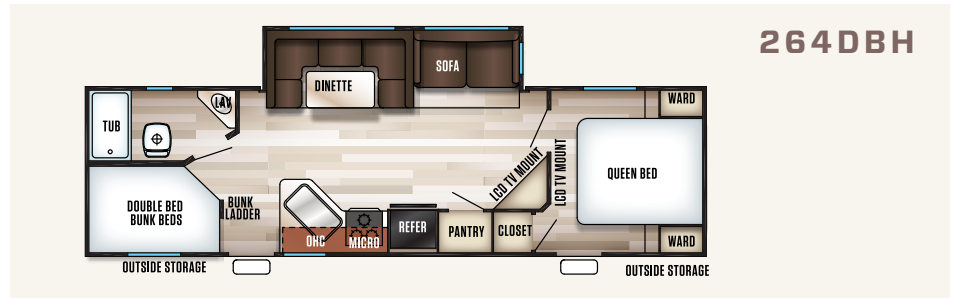

T264CK	T264DBH	T274DBH	T294BH	T304BH	T304BS
POIDS À SEC AU TIMON (LBS)	885-LBS.	885-LBS.	732-LBS.	953-LBS	1015-LBS.	900-LBS.
POIDS DU VEHICULE NON CHARGÉ (LBS)	6455-LBS.	6455-LBS.	6243-LBS.	7929-LBS.	8688-LBS.	7914-LBS.
POIDS AUX ESSIEUX (LBS)	5532-LBS.	5532-LBS.	5473-LBS.	6938-LBS.	7635-LBS.	6976-LBS.
POIDS À LA LIVRAISON (LBS)	6417-LBS	6417-LBS	6202-LBS	7891-LBS.	8650-LBS.	7876-LBS.
PNBV AVEC FREINS (LBS)	7885-LBS.	7885-LBS.	7732-LBS.	9985-LBS.	11215-LBS.	11100-LBS.
CAPACITÉ DE CHARGEMENT (LBS)	1430-LBS.	1430-LBS.	1489-LBS.	2056-LBS.	2527-LBS.	3186-LBS.
LONGUEUR EXTERIEURE	32'-0"	32'-0"	31'-8"	35'-11"	37'-1"	35'-9"
HAUTEUR EXTERIEURE AVEC A/C	11'-1"	11'-1"	11'-1"	11'-1"	11'-1"	11'-1"
CAPACITÉ EN EAUX GRISES (GAL)	38-GAL	38-GAL	38-GAL	38-GAL	38-GAL	38-GAL
CAPACITÉ EN EAUX NOIRES (GAL)	38-GAL	38-GAL	28-GAL	38-GAL	38-GAL	38-GAL
CAPACITÉ EN EAU FRAICHE (GAL)	46 GAL	46 GAL	46 GAL	46 GAL	46 GAL	46 GAL