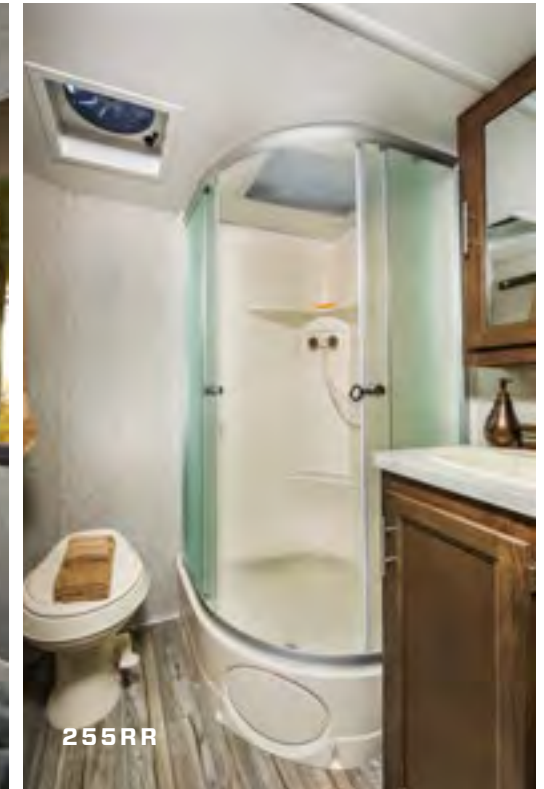

255RR

	F255RR
POIDS À SEC AU TIMON (LBS)	1415-LBS.
POIDS DU VÉHICULE NON CHARGÉ (LBS)	6844-LBS.
POIDS AUX ESSIEUX (LBS)	5391-LBS.
POIDS À LA LIVRAISON (LBS)	6806-LBS.
PMBV AVEC FREINS (LBS)	11575-LBS.
CAPACITÉ DE CHARGEMENT (LBS)	4731-LBS.
LONGUEUR EXTERIEURE	31'-1"
HAUTEUR EXTERIEURE AVEC A/C	13'-5"
CAPACITÉ EN EAUX GRISES (GAL)	38-GAL
CAPACITÉ EN EAUX NOIRES (GAL)	38-GAL
CAPACITÉ EN EAU FRAÎCHE (GAL)	46 GAL