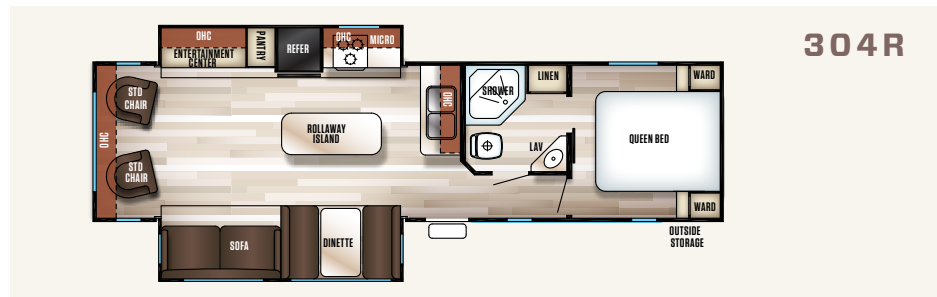

T234VFK	T264L	T274RK	T274VFK	T304R	T304VFK	T294RR
POIDS À SEC AU TIMON (LBS)	823-LBS	770-LBS.	860-LBS.	985-LBS.	900-LBS.	1154-LBS.	TBD
POIDS DU VEHICULE NON CHARGÉ (LBS)	5917-LBS	6725-LBS.	6742-LBS.	7047-LBS.	7914-LBS.	8822-LBS.	TBD
POIDS AUX ESSIEUX (LBS)	5056-LBS	5917-LBS.	5882-LBS.	6024-LBS.	6976-LBS.	7630-LBS.	TBD
POIDS À LA LIVRAISON (LBS)	5879-LBS	6687-LBS.	6704-LBS.	7009-LBS.	7876-LBS.	8784-LBS.	TBD
PNBV AVEC FREINS (LBS)	7823-LBS	7770-LBS.	9980-LBS.	9985-LBS.	11100-LBS.	11354-LBS.	TBD
CAPACITÉ DE CHARGEMENT (LBS)	1906-LBS	1045-LBS.	3238-LBS.	2938-LBS.	3186-LBS.	2535-LBS.	TBD
LONGUEUR EXTERIEURE	29'-0"	31'-9"	33'-7"	33'-7"	35'-9"	38'-1"	TBD
HAUTEUR EXTERIEURE AVEC A/C	11'-1"	11'-1"	11'-1"	11'-1"	11'-1"	11'-1"	TBD
CAPACITÉ EN EAUX GRISSES (GAL)	38-GAL	38-GAL	38-GAL	38-GAL	38-GAL	76-GAL	TBD
CAPACITÉ EN EAUX NOIRES (GAL)	38-GAL	38-GAL	38-GAL	38-GAL	38-GAL	38-GAL	TBD
CAPACITÉ EN EAU FRAICHE (GAL)	46 GAL	46 GAL	46 GAL	46 GAL	46 GAL	46 GAL	TBD