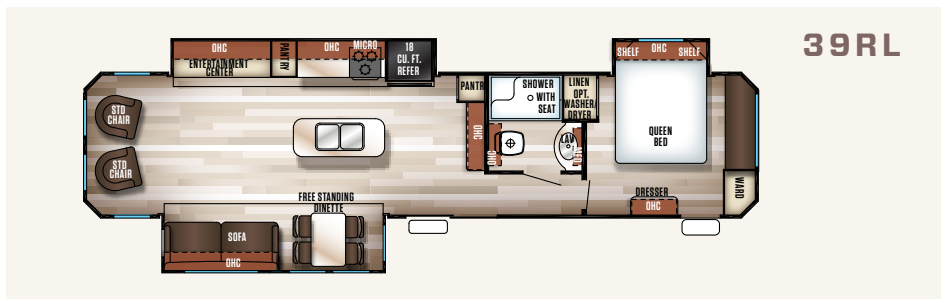

T39FK	T39RF	T39CL	T39KR	T39LS	T39RL	T39SR
POIDS À SEC AU TISON (LBS)	1406-LBS.	1350-LBS.	1480-LBS.	1608-LBS.	1342-LBS.	1480-LBS.	1650-LBS.
POIDS DU VÉHICULE NON CHARGÉ (LBS)	9737-LBS.	10658-LBS.	10025-LBS.	10346-LBS.	10621-LBS.	10025-LBS.	11361-LBS.
POIDS AUX ESSIEUX (LBS)	8293-LBS.	9270-LBS.	8507-LBS.	8700-LBS.	9241-LBS.	8507-LBS.	9673-LBS.
POIDS À LA LIVRAISON (LBS)	9699-LBS.	10620-LBS.	9987-LBS.	10308-LBS.	10583-LBS.	9987-LBS.	11323-LBS.
PNBV AVEC FREINS (LBS)	11606-LBS.	11550-LBS.	11680-LBS.	11768-LBS.	11542-LBS.	11680-LBS.	13650-LBS.
CAPACITÉ DE CHARGEMENT (LBS)	1869-LBS.	892-LBS.	1655-LBS.	1422-LBS.	921-LBS.	1655-LBS.	2289-LBS.
LONGUEUR EXTÉRIEURE	40'-2"	42'-6"	39'-2"	41'-11"	42'-3"	39'-2"	42'-9"
HAUTEUR EXTÉRIEURE AVEC A/C	12'-10"	12'-10"	12'-10"	12'-10"	12'-10"	12'-10"	13'-1"
CAPACITÉ EN EAUX GRISSES (GAL)	38-GAL	38-GAL	38-GAL	38-GAL	38-GAL	38-GAL	38-GAL
CAPACITÉ EN EAUX NOIRES (GAL)	38-GAL	38-GAL	38-GAL	38-GAL	38-GAL	38-GAL	38-GAL
CAPACITÉ EN EAU FRAÎCHE (GAL)	46 GAL	46 GAL	46 GAL	46 GAL	46 GAL	46 GAL	46 GAL