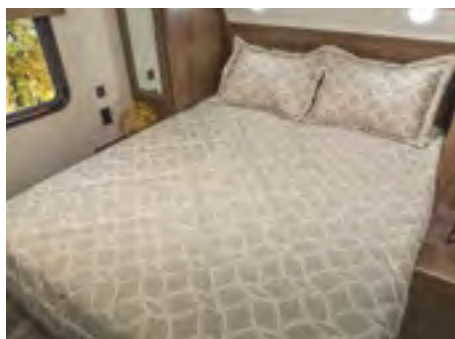

Ensemble pour lit supérieur avec couette