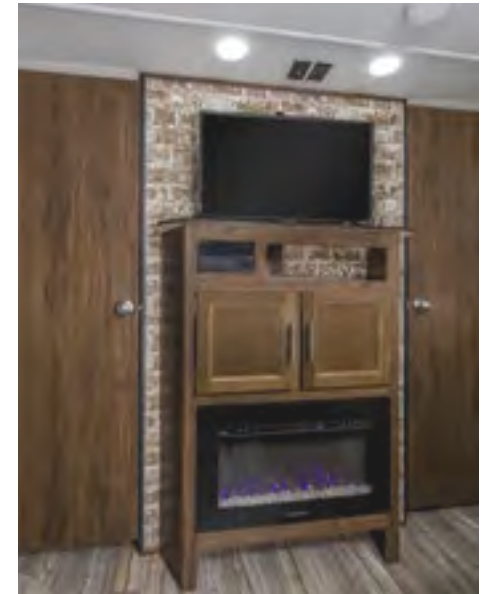

Porte de chambre à coucher en bois massif (non disponible sur tous les modèles)