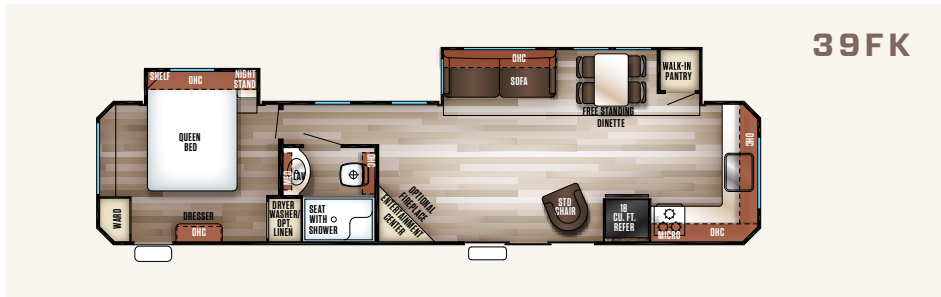

T39FK	T39RF	T39CL	T39KR	T39LS	T39RL	T39SR
POIDS À SEC AU TISON (LBS)	1406-LBS.	1350-LBS.	1480-LBS.	1608-LBS.	1342-LBS.	1480-LBS.	1650-LBS.
POIDS DU VÉHICULE NON CHARGÉ (LBS)	9737-LBS.	10658-LBS.	10025-LBS.	10346-LBS.	10621-LBS.	10025-LBS.	11361-LBS.
POIDS AUX ESSIEUX (LBS)	8293-LBS.	9270-LBS.	8507-LBS.	8700-LBS.	9241-LBS.	8507-LBS.	9673-LBS.
POIDS À LA LIVRAISON (LBS)	9699-LBS.	10620-LBS.	9987-LBS.	10308-LBS.	10583-LBS.	9987-LBS.	11323-LBS.
PNBV AVEC FREINS (LBS)	11606-LBS.	11550-LBS.	11680-LBS.	11768-LBS.	11542-LBS.	11680-LBS.	13650-LBS.
CAPACITÉ DE CHARGEMENT (LBS)	1869-LBS.	892-LBS.	1655-LBS.	1422-LBS.	921-LBS.	1655-LBS.	2289-LBS.
LONGUEUR EXTÉRIEURE	40'-2"	42'-6"	39'-2"	41'-11"	42'-3"	39'-2"	42'-9"
HAUTEUR EXTÉRIEURE AVEC A/C	12'-10"	12'-10"	12'-10"	12'-10"	12'-10"	12'-10"	13'-1"
CAPACITÉ EN EAUX GRISSES (GAL)	38-GAL	38-GAL	38-GAL	38-GAL	38-GAL	38-GAL	38-GAL
CAPACITÉ EN EAUX NOIRES (GAL)	38-GAL	38-GAL	38-GAL	38-GAL	38-GAL	38-GAL	38-GAL
CAPACITÉ EN EAU FRAÎCHE (GAL)	46 GAL	46 GAL	46 GAL	46 GAL	46 GAL	46 GAL	46 GAL