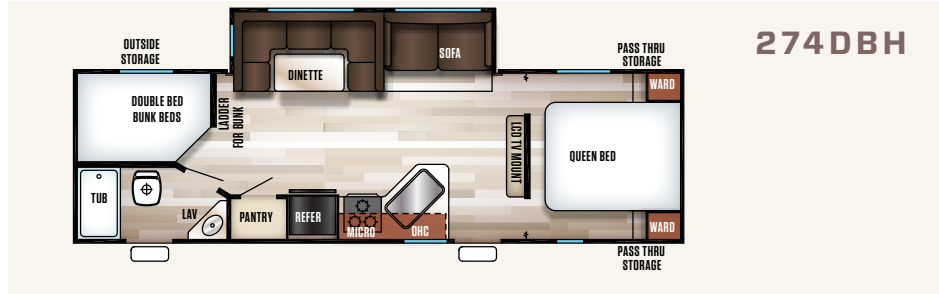

T264CK	T264DBH	T274DBH	T294BH	T304BH	T304BS
POIDS À SEC AU TIMON (LBS)	885-LBS.	885-LBS.	732-LBS.	953-LBS	1015-LBS.	900-LBS.
POIDS DU VEHICULE NON CHARGÉ (LBS)	6455-LBS.	6455-LBS.	6243-LBS.	7929-LBS.	8688-LBS.	7914-LBS.
POIDS AUX ESSIEUX (LBS)	5532-LBS.	5532-LBS.	5473-LBS.	6938-LBS.	7635-LBS.	6976-LBS.
POIDS À LA LIVRAISON (LBS)	6417-LBS	6417-LBS	6202-LBS	7891-LBS.	8650-LBS.	7876-LBS.
PNBV AVEC FREINS (LBS)	7885-LBS.	7885-LBS.	7732-LBS.	9985-LBS.	11215-LBS.	11100-LBS.
CAPACITÉ DE CHARGEMENT (LBS)	1430-LBS.	1430-LBS.	1489-LBS.	2056-LBS.	2527-LBS.	3186-LBS.
LONGUEUR EXTERIEURE	32'-0"	32'-0"	31'-8"	35'-11"	37'-1"	35'-9"
HAUTEUR EXTERIEURE AVEC A/C	11'-1"	11'-1"	11'-1"	11'-1"	11'-1"	11'-1"
CAPACITÉ EN EAUX GRISES (GAL)	38-GAL	38-GAL	38-GAL	38-GAL	38-GAL	38-GAL
CAPACITÉ EN EAUX NOIRES (GAL)	38-GAL	38-GAL	28-GAL	38-GAL	38-GAL	38-GAL
CAPACITÉ EN EAU FRAICHE (GAL)	46 GAL	46 GAL	46 GAL	46 GAL	46 GAL	46 GAL