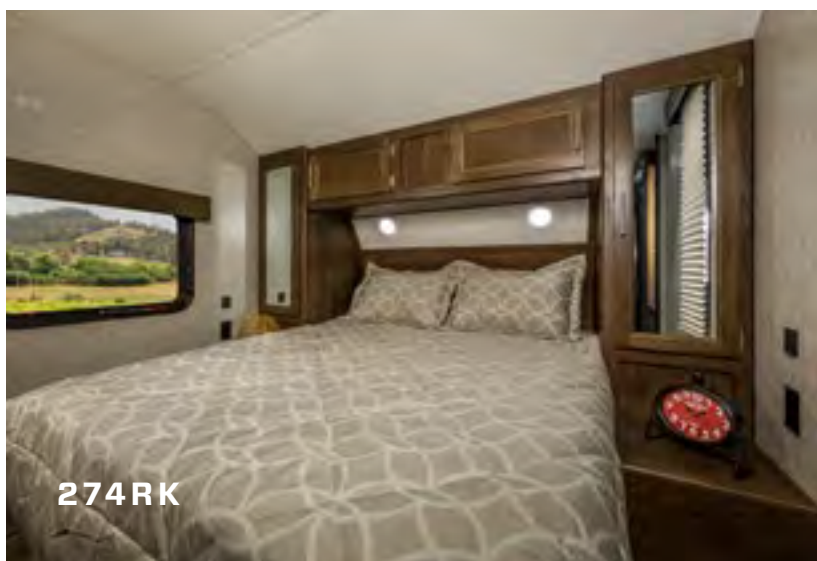

MONTRÉ AVEC DÉCOR NATURAL

274DBH

Notre 274 DBH est la caravane familiale par excellence. Cette unité dispose de deux entrées et d'un accès à la salle de bain de l'extérieur. Le lit double superposé avec échelle permet d'avoir une chambre à coucher supplémentaire pour les enfants et les adultes. Des équipements tels qu'une cuisine faite sur mesure avec un très grand évier encastré en inox, une table de cuisson avec dessus en verre, ainsi qu'un four, une hotte et un four à micro-ondes en inox mettent la pièce en valeur. Notre garde-manger surdimensionné vous procure suffisamment de rangement pour l'épicerie et les équipements de plein air. Il y a également notre dinette en U surdimensionnée avec 2 tiroirs pleine longueur qui procure un espace supplémentaire pour manger et dormir.

MONTRÉ AVEC DÉCOR NATURAL

274RK

Note 274 RK comprend une super rallonge avec un divan sur la longueur de la rallonge avec porte-gobelets éclairés et deux fauteuils inclinables. La cuisine arrière comprend de très grands comptoirs pour cuisiner et un garde-manger pleine hauteur. Des fenêtres surdimensionnées permettent de profiter des superbes vues sur l'extérieur et laissent entrer plus de lumière naturelle. Une douche avec une très grande porte arrondie en verre et un lit Queen central complètent la grande beauté de cette unité.