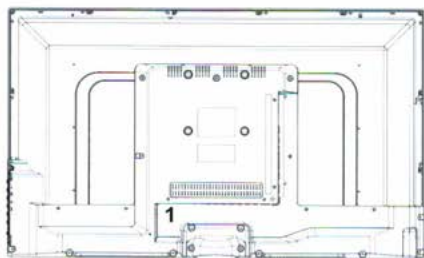

JE3215 LED TV

QUICK REFERENCE GUIDE

- 1 AC IN
- 2 AUDIO(L/R) OUT
- 3 HEADPHONE
- 4 SPDIF
- 5 AV in (Video and Audio)
- 6 Y Pb Pr-Component Video Input
- 7 HDMI1 / HDMI2/ HDMI3
- 8 PC IN (VGA and AUDIO) INPUT
- 9 RF(ATSC / NTSC)
- 10 USB