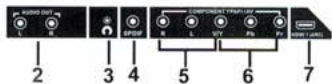

JE3215 LED TV

QUICK REFERENCE GUIDE

- 1 AC IN
- 2 AUDIO(L/R) OUT
- 3 HEADPHONE
- 4 SPDIF
- 5 AV in (Video and Audio)
- 6 Y Pb Pr-Component Video Input
- 7 HDMI1 / HDMI2/ HDMI3
- 8 PC IN (VGA and AUDIO) INPUT
- 9 RF(ATSC / NTSC)
- 10 USB