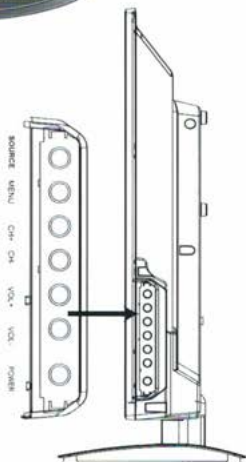

JE3215 LED TV

QUICK REFERENCE GUIDE

- 1 AC IN
- 2 AUDIO(L/R) OUT
- 3 HEADPHONE
- 4 SPDIF
- 5 AV in (Video and Audio)
- 6 Y Pb Pr-Component Video Input
- 7 HDMI1 / HDMI2/ HDMI3
- 8 PC IN (VGA and AUDIO) INPUT
- 9 RF(ATSC / NTSC)
- 10 USB