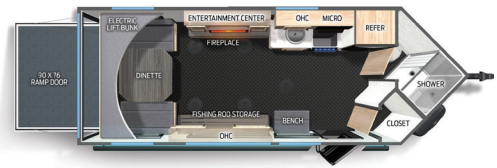

301BHC

UVW: 8063 lb	CCC: 1932 lb	Hitch: 960 lb	Length: 37' 3"
-----------------	-----------------	------------------	-------------------

FISH HOUSE TRAVEL TRAILERS

17MPHC

UVW: 4879 lb	CCC: 811 lb	Hitch: 590 lb	Length: 26' 8"
-----------------	----------------	------------------	-------------------